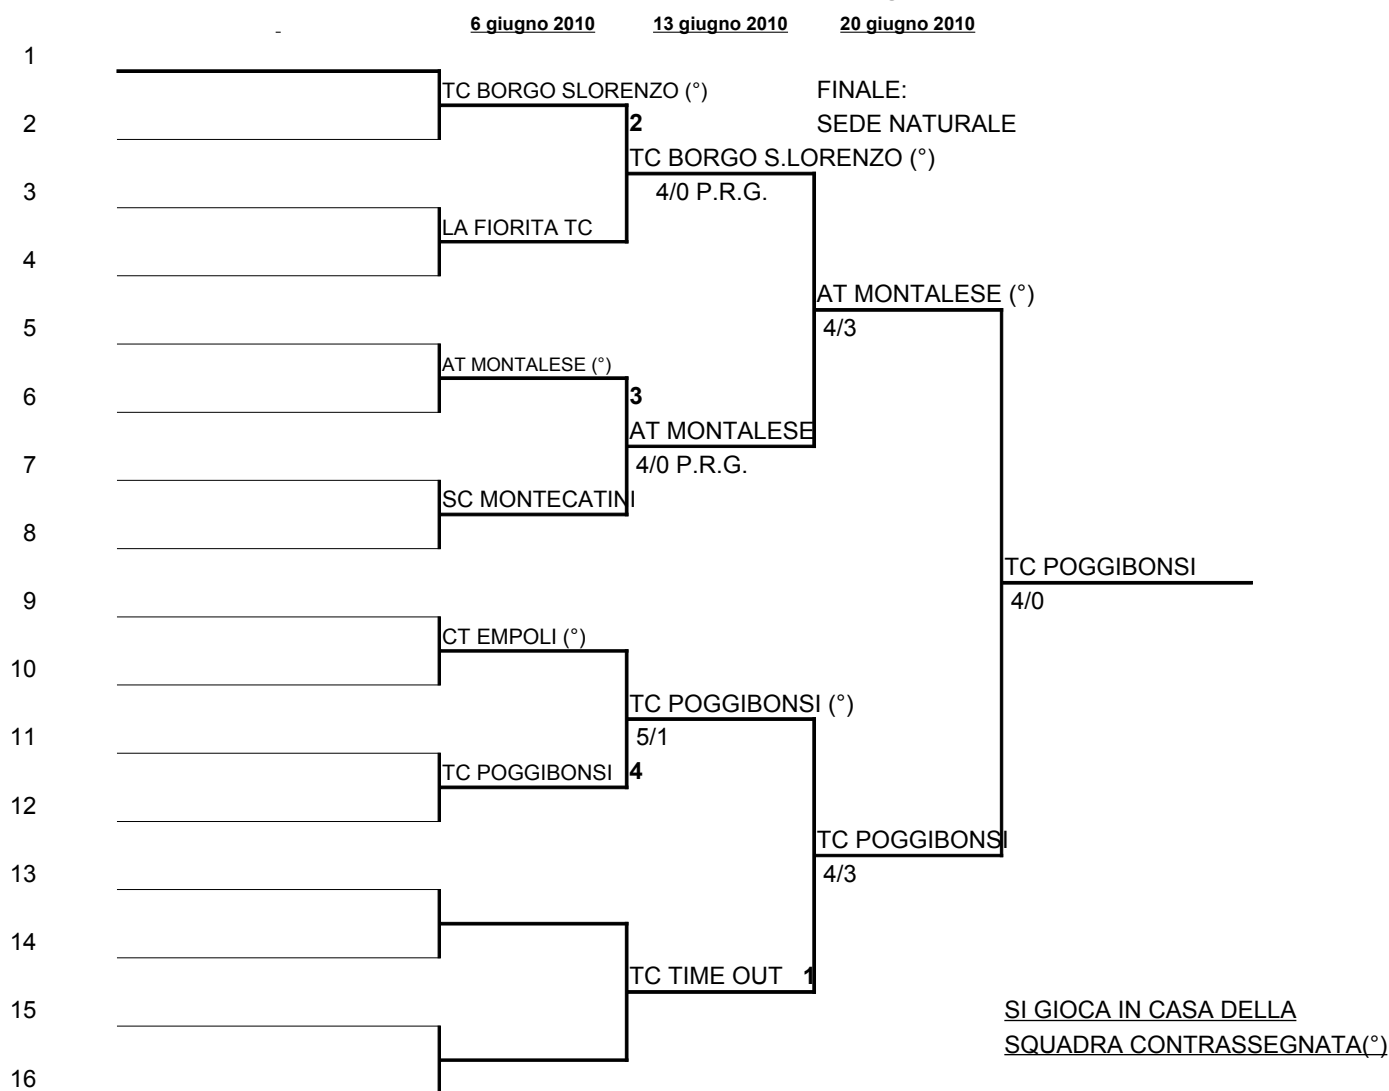

Lucca 14 GIUGNO 2010

A TUTTE LE ASSOCIAZIONI INTERESSATE

PROT. N. 1370

LORO SEDI

OGGETTO: Campionato degli Affiliati D-1 MASCHILE 2010 = 2^ fase regionale

inizio gare ore 9,00

TUTTE LE 7 SQUADRE SONO PROMOSSE IN C PER IL 2011

Nella prima giornata si gioca in casa della squadra posta in alto nel tabellone; successivamente valgono le disposizioni di cui all'art. 12 RCS.

Gli incontri non iniziati o sospesi per causa di forza maggiore devono essere giocati almeno tre giorni prima della data fissata per il turno successivo (art. 62 RCS)